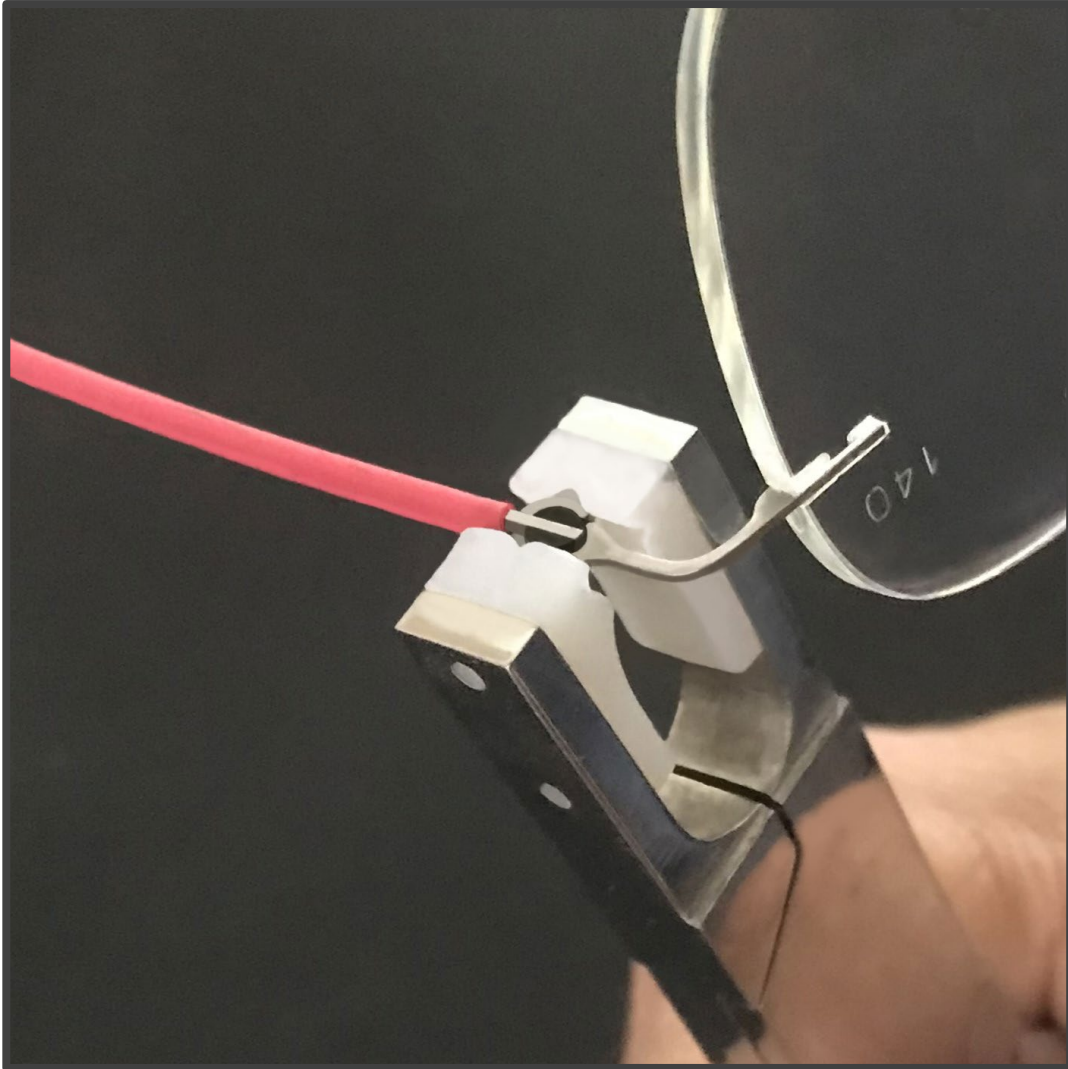

Lunettes Charles

Réglages

Resserrage des tenons

Réglage des tenons

Réglage des plaquettes

Lunettes Charles

116, rue de l'Eglise
59840 Lompret

03-20-00-60-60