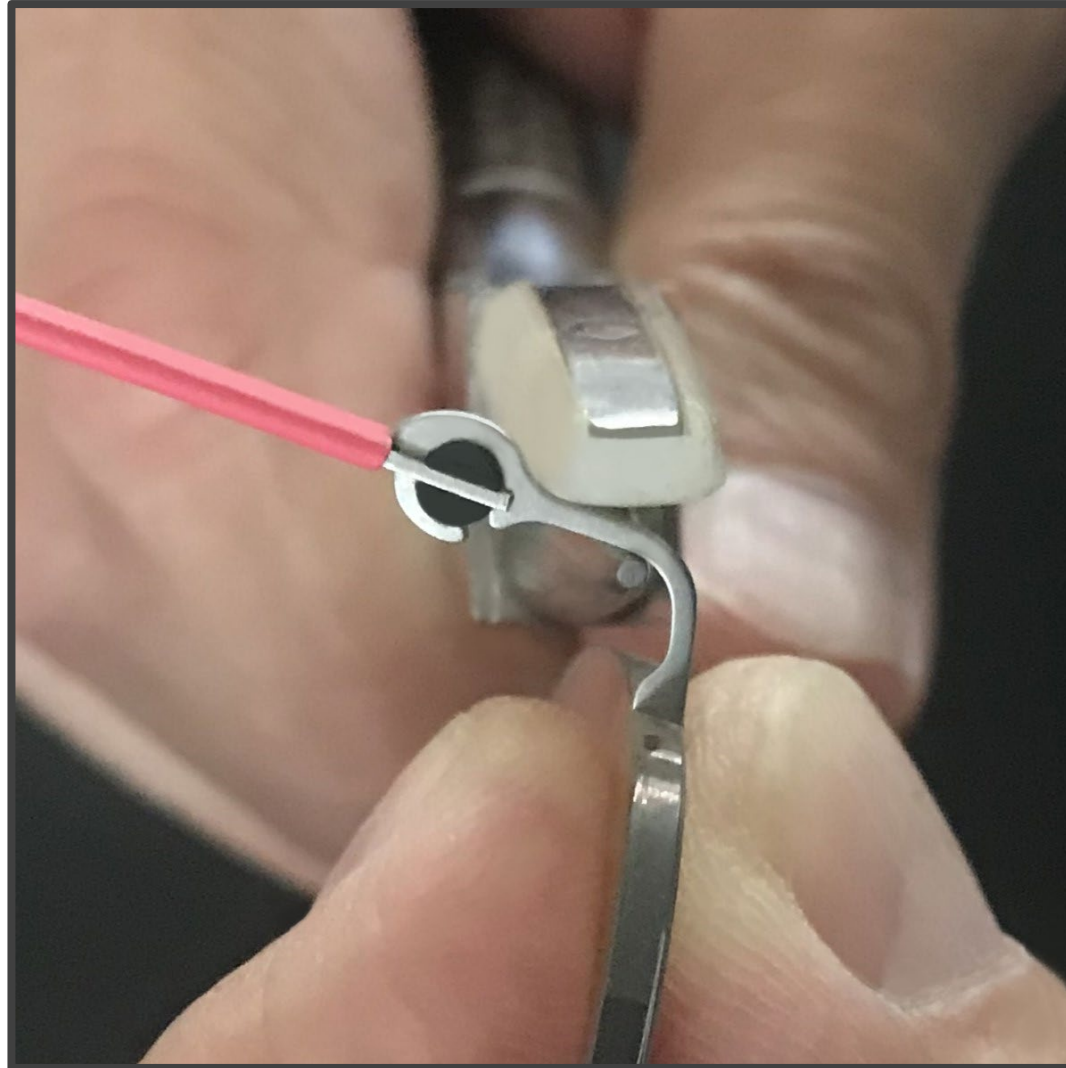

Lunettes Charles

Réglages

Resserrage des tenons

Réglage des tenons

Réglage des plaquettes

Lunettes Charles

116, rue de l'Eglise
59840 Lompret

03-20-00-60-60