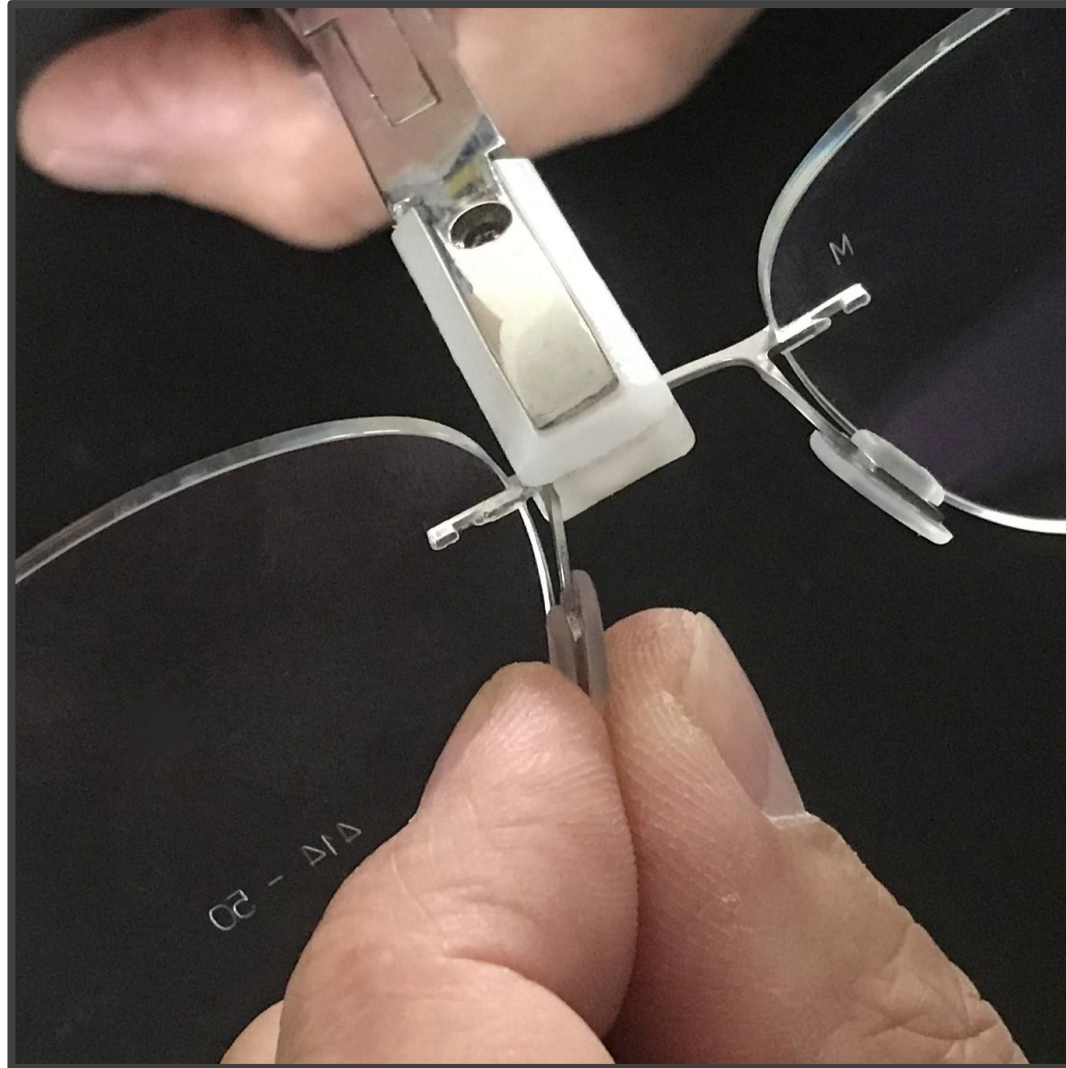

Lunettes Charles

Réglages

Resserrage des tenons

Réglage des tenons

Réglage des plaquettes

Lunettes Charles

116, rue de l'Eglise
59840 Lompret

03-20-00-60-60