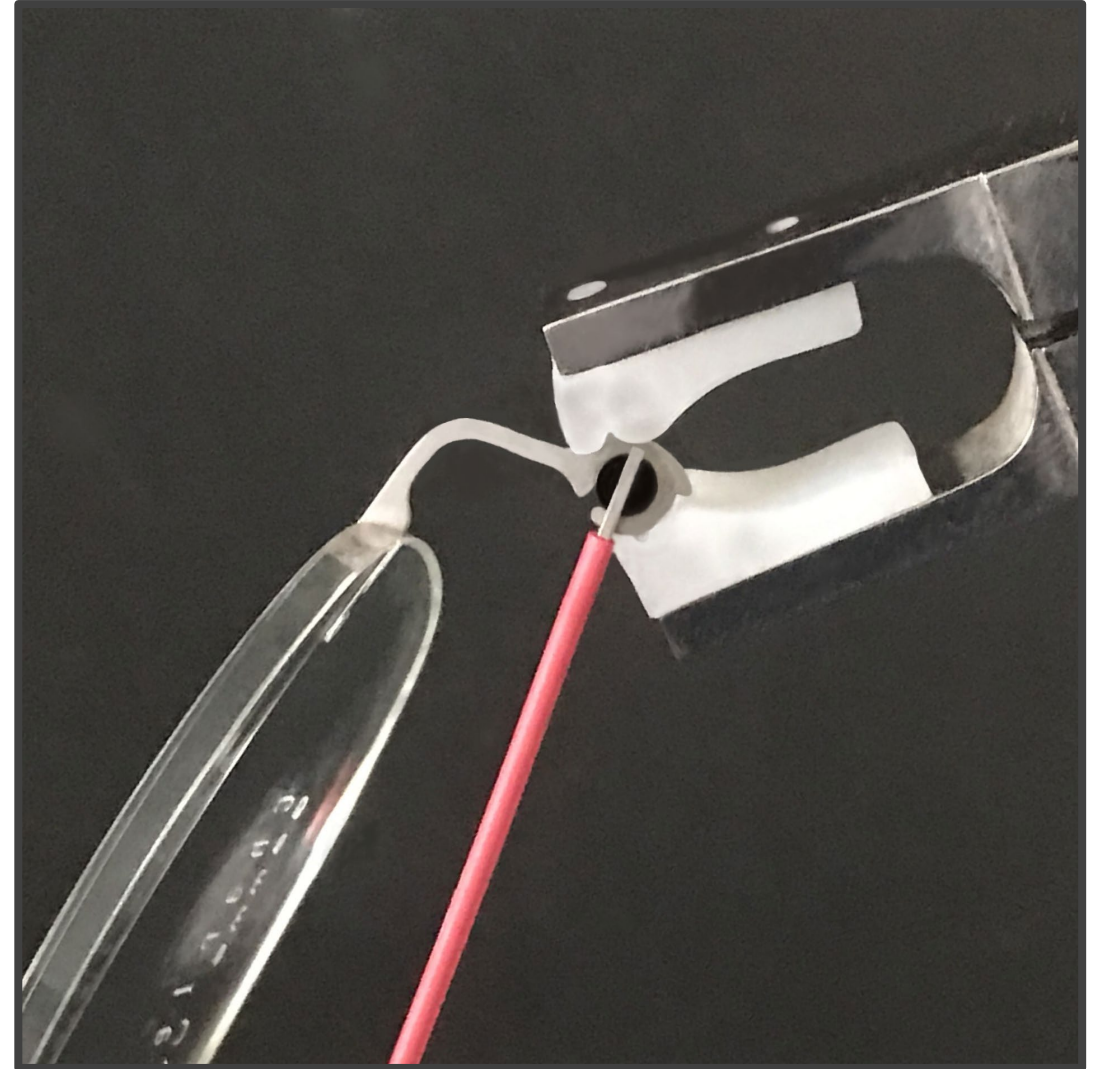

Lunettes Charles

Réglages

Resserrage des tenons

Réglage des tenons

Réglage des plaquettes

Lunettes Charles

116, rue de l'Eglise
59840 Lompret

03-20-00-60-60